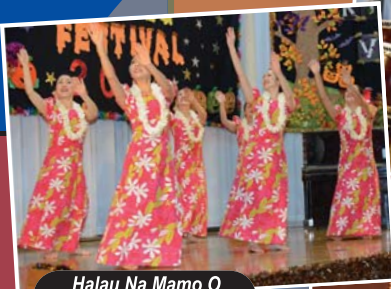

★CLASS BOOTHS

各種模擬店

★COSTUME COMPETITION

コスチュームコンテスト

*May be postponed in extreme weather conditions. Please check the school website. 台風等悪天候の場合は延期。学校ウェブサイトでご確認ください。

Saturday, October 24

10:00 - 3:00

KISTGIVAL 2015

キスティヴァル

GUEST PERFORMERS

ステージ出演者

Halau Na Mamo O Pohal Kalima Dancers

Kyouryu Wadaiko Drummers

Duran Duo

Kotomi-chan

Stephen Duran (cello) and Makiko Duran (piano)