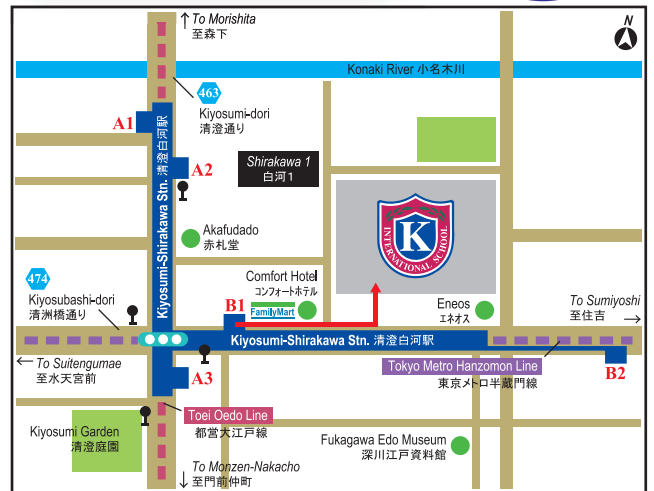

## Attractions

アトラクション

Guest performances by:

Halau Na Mamo O Pohai  
Kalima Hawaiian Dancers

X-24

Yokohama High School Music Festival 2010  
3rd place winners

- ★ Bazaar バザー
- ★ "Show of Stars" ステージ
- ★ Games arcade ゲームアーケード
- ★ Competitions コンテスト
- ★ Jumbo air slider ジャンボエアースライダー
- ★ Face painting フェイスペインティング
- ★ Nail art ネイルアート
- ★ Haunted house お化け屋敷
- ★ Henna painting ヘナペインティング
- ★ Lucky dip つかみ取り

- Approx. 1 minute from Kiyosumi-Shirawaka Station, Exit B1 (Oedo and Hanzomon Subway Lines)  
清澄白河駅 B1 出口より徒歩 1 分 (大江戸線 / 半蔵門線)
- Car and bicycle parking is not available.  
駐車場 / 駐輪場はありません

With very special thanks to our sponsors. 広告スポンサーへのご協賛ありがとうございました。